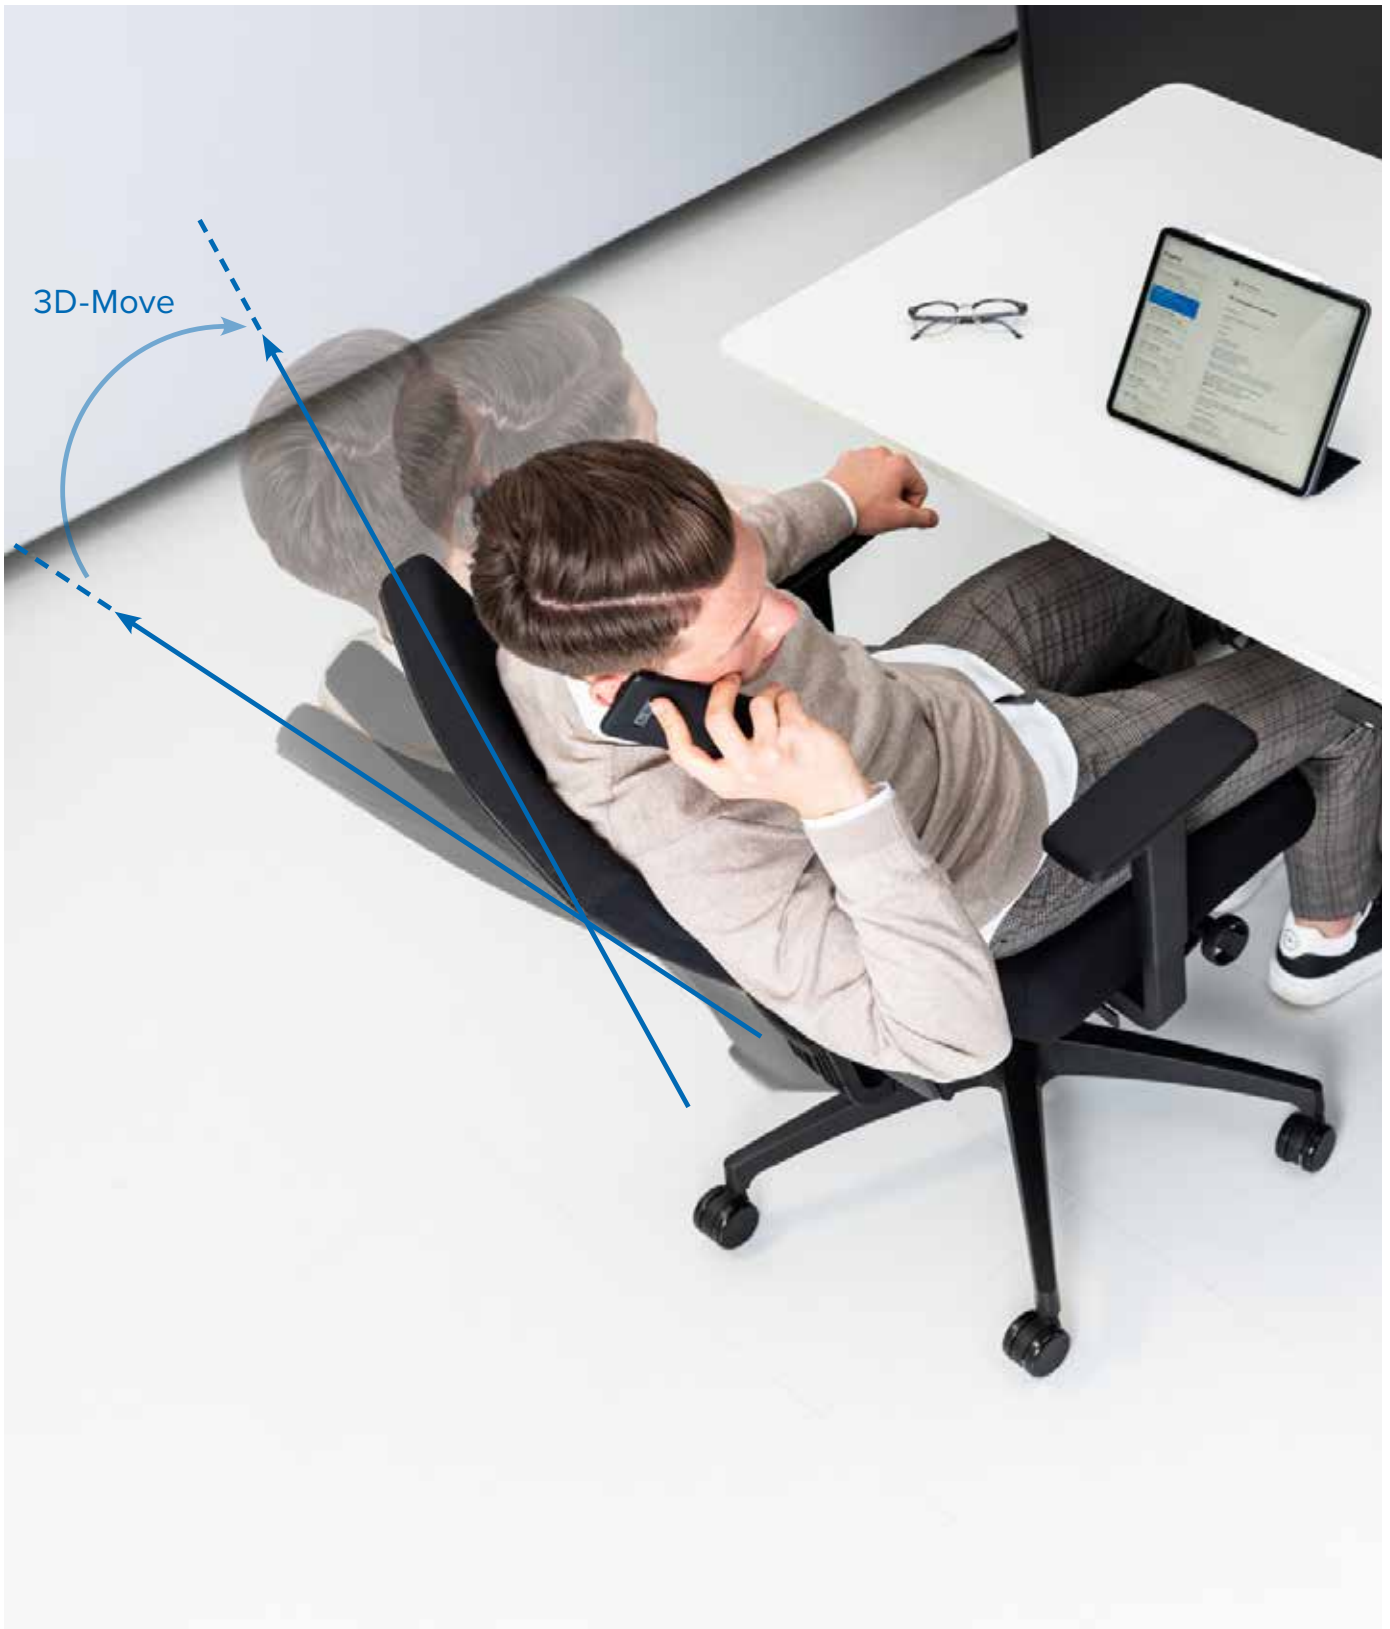

**DAS ALLROUND-TALENT FÜR IHR PROJEKT**

- › Rückenlehnen-Höhenverstellung: 7 cm
- › 3D-Move: Elastisch dreidimensional nachgebende Rückenlehne, folgt seitlich flexibel den Bewegungen des Sitzenden
- › Höhenverstellbare Polster-Rückenlehnen in 2 Höhen (51-58 cm / 61-68 cm) mit robuster Kunststoff-Außenschale
- › Höhenverstellbare, atmungsaktive Netz-Rückenlehne (61-68 cm)
- › Ergo-Nackenstütze: höhenverstellbar (7 cm) und 40° neigbar (Option)
- › Komfortabel gepolsterter Sitz
- › Sitztiefenverstellung mittels Schiebesitz (6 cm) = Standard
- › Vorwählbare, aktive Sitzneigeverstellung mit Neigung des gesamten Stuhloberteils bis -4° nach vorne
- › Syncro-Evolution®-Technik mit seitlicher, bequemer Einstellung des Rückenlehnengegendrucks, Synchronbewegung 4fach arretierbar
- › Höhen- und breitenverstellbare oder multifunktionale Armlehnen mit soften PU-Armauflagen
- › 5 Jahre Garantie

#### THE ALL-ROUND TALENT FOR YOUR PROJECT

- › Backrest height adjustment: 7 cm
- › 3D-Move: Elastically three-dimensionally yielding backrest, follows the movements of the person sitting on the chair flexibly sideways
- › Height-adjustable, upholstered backrests in 2 heights (51-58 cm / 61-68 cm) with a robust plastic outer shell
- › Height-adjustable, breathable mesh backrest (61-68 cm)
- › Ergo neckrest: height adjustable (7 cm) and 40 ° inclinable (option)
- › Comfortably upholstered seat
- › Seat depth adjustment (6 cm) using sliding seat as a standard
- › Preselectable, active seat-tilt adjustment with tilting of the entire upper part of the chair up to -4 ° forwards
- › Syncro Evolution® mechanism with lateral adjustment of the backrest counter pressure, synchronous movement can be locked in 4 positions
- › Height and width adjustable or multifunctional armrests with soft PU armrests
- › 5 years guarantee