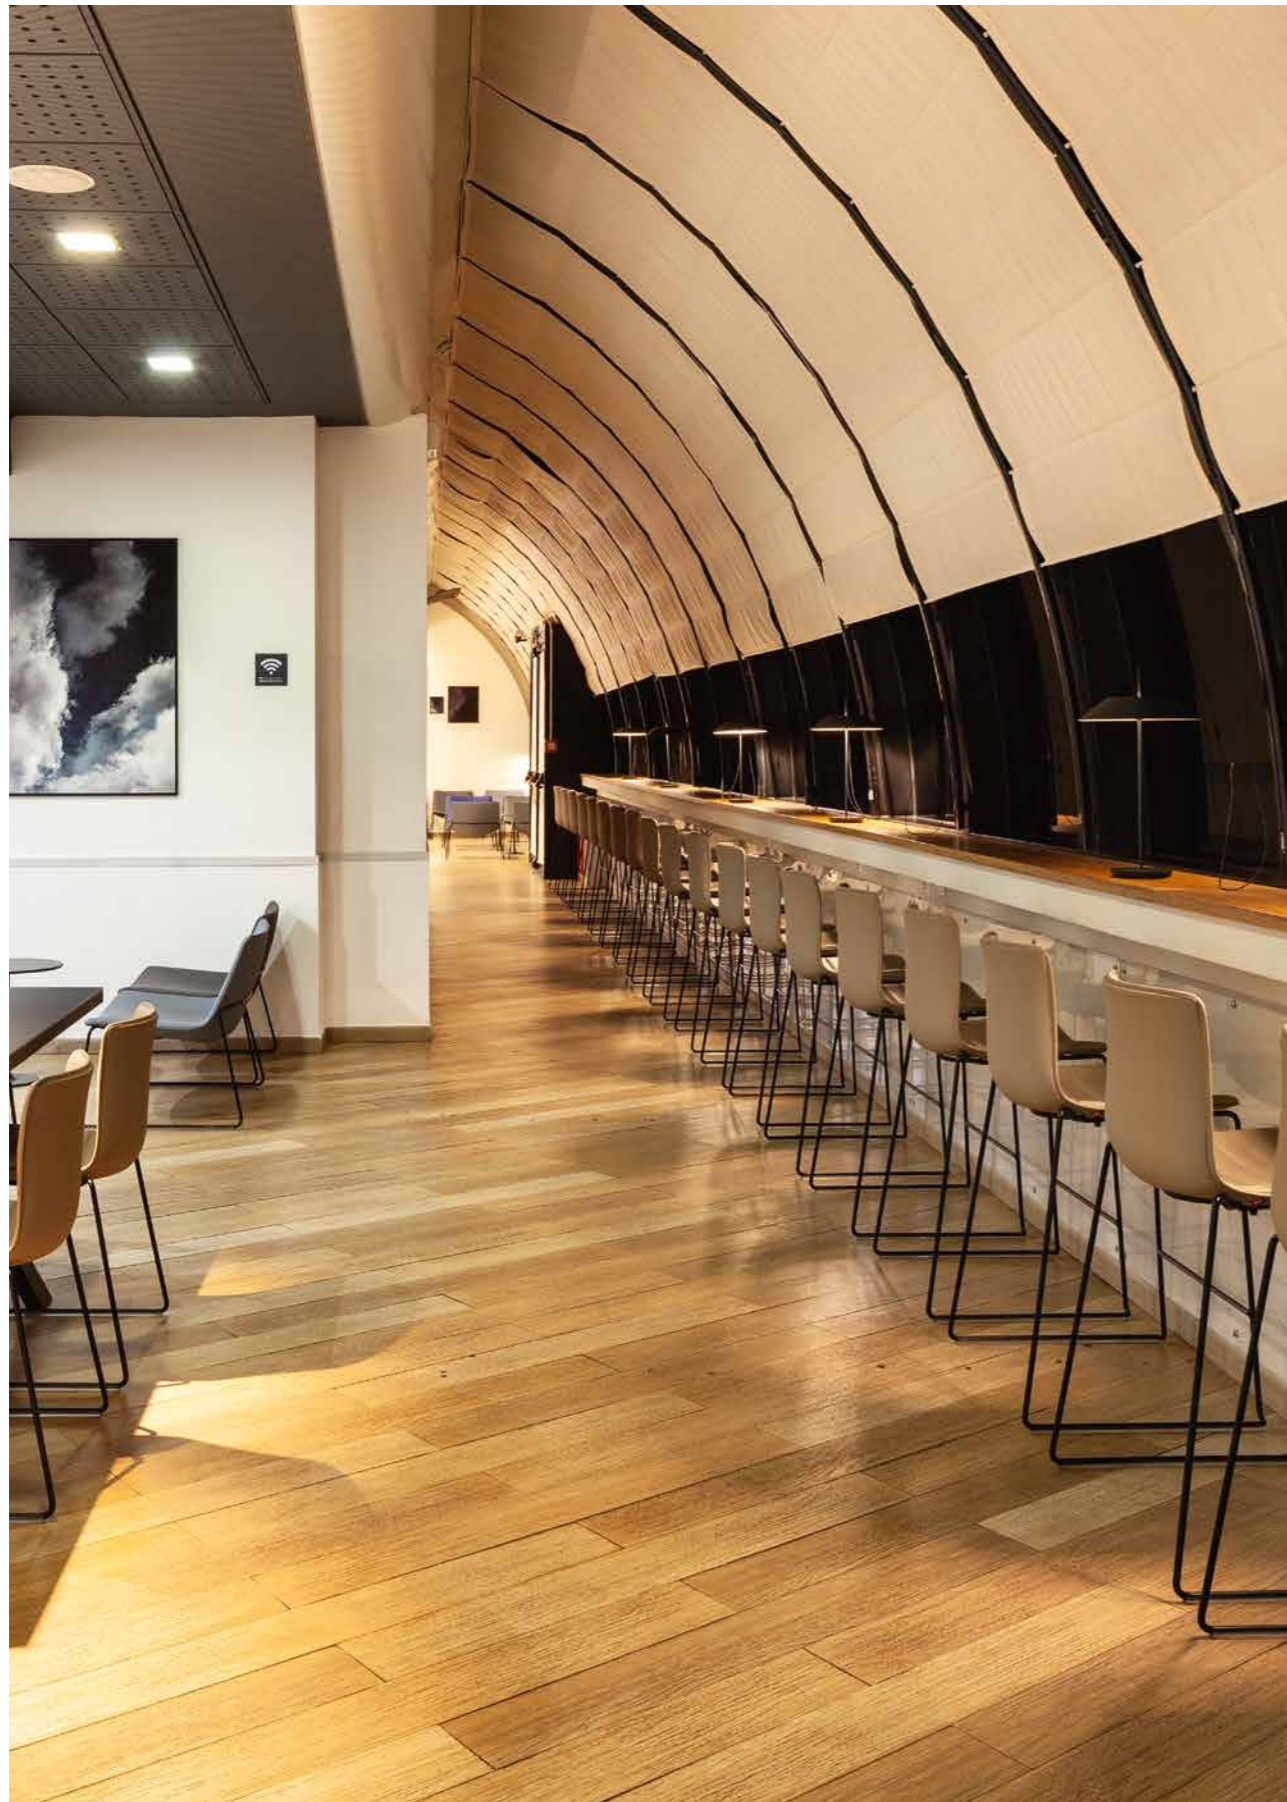

Catifa 46

Chairs

Catifa 46

Chairs

Catifa 46

Chairs

Catifa 46 ist die kleine Schwester des Catifa 53 und besitzt das gleiche geschmeidige Profil in Kombination mit einer frischen, zwanglosen Effizienz. Entworfen für den Contract- Bereich und kleinere Räume, auch Wohnräume. Catifa 46 ist extrem flexibel und erweitert seine Palette von Farben, Ausführungen, Gestellen und Zubehör, dank derer der Stuhl sich für fast alle Zwecke eignet, ohne seinen ursprünglichen Charakter zu verlieren.