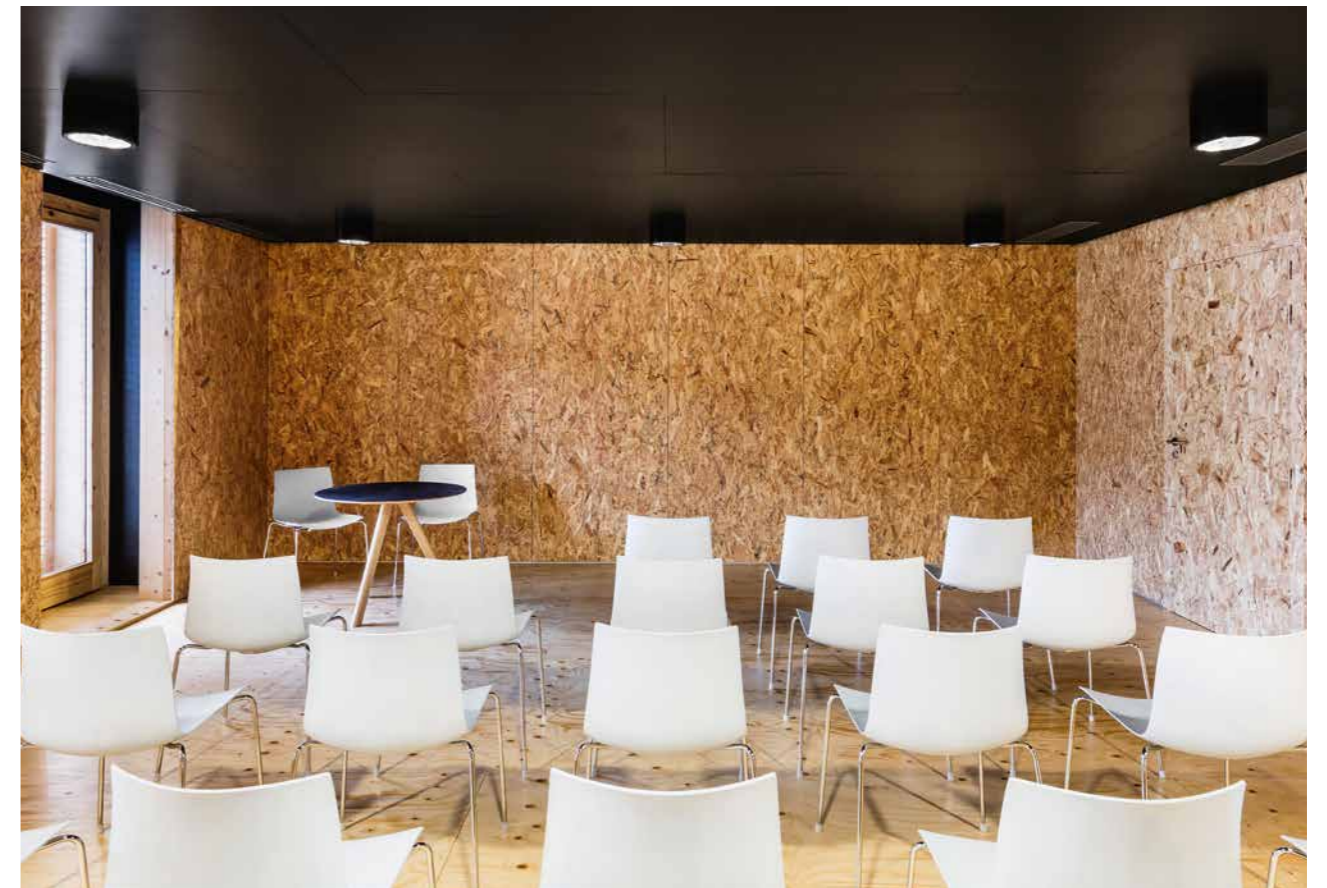

Catifa 46

Chairs

Catifa 46

Chairs

Catifa 46

Chairs

Catifa 46 ist die kleine Schwester des Catifa 53 und besitzt das gleiche geschmeidige Profil in Kombination mit einer frischen, zwanglosen Effizienz. Entworfen für den Contract- Bereich und kleinere Räume, auch Wohnräume. Catifa 46 ist extrem flexibel und erweitert seine Palette von Farben, Ausführungen, Gestellen und Zubehör, dank derer der Stuhl sich für fast alle Zwecke eignet, ohne seinen ursprünglichen Charakter zu verlieren.