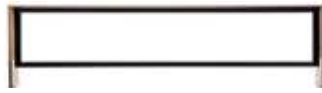

S126
2 unità
2 units
2 Einheiten
2 unidades
2 unités
2ユニット用
2个单元

S189
3 unità
3 units
3 Einheiten
3 unidades
3 unités
3ユニット用
3个单元

s252
4 unità
4 units
4 Einheiten
4 unidades
4 unités
4ユニット用
4个单元

Console h 58
Console h 58
Konsolentische H 58
Consola H 58
Console h 58
カウンターテーブル 高さ 58 CM
柜子H 58