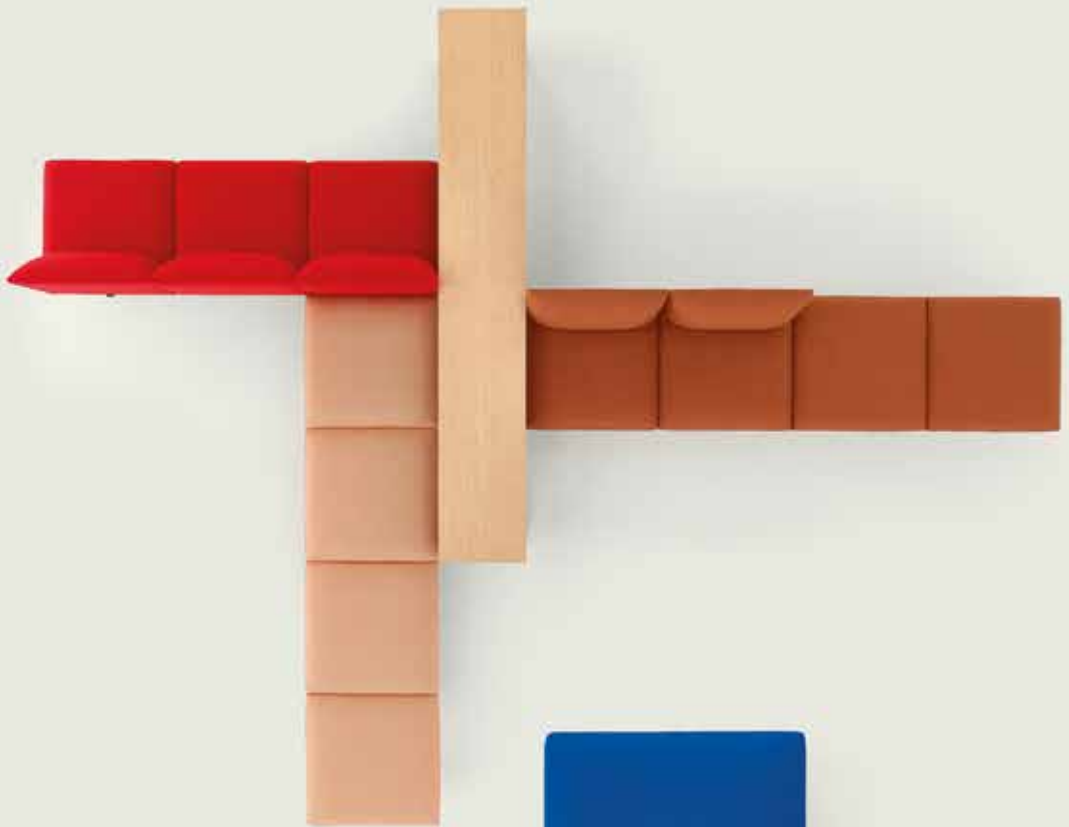

KLIK

arper

Design by Ichiro Iwasaki, 2018

Isole dove incontrarsi. Costellazioni di attività. Kiik è pensato per gli spazi tra arrivo e partenza, tra attesa e azione. Questa collezione modulare di sedute, tavolini, pouf e console crea le condizioni ideali per il lavoro, la condivisione o il riposo grazie alle sue forme grafiche, articolate in una miriade di configurazioni.

Awards:
Archiproducts Design Awards 2018 • #MetropolisLikes 2018, USA
HIP Honoree Award 2018, USA

Islands for gathering. Constellations for activity. Kiik is created for the spaces between entry and departure, between waiting and doing. This modular collection of seating, tables, ottomans and consoles creates moments for working, gathering, or relaxation in graphic forms with myriad configurations.

Kiik

Kiik

Sofas & Consoles

Inseln der Begegnung. Konstellationen gemeinsamen Handelns. Kiik wurde geschaffen für Räume zwischen Ankunft und Aufbruch, Ruhe und Aktion. Tische und Ablagen, Sitzmöbel und Liegen – die Kollektion des japanischen Designers Ichiro Iwasaki schafft variantenreiche Konturen für die Momente des Arbeitens, der Begegnung und der Entspannung.

Des îlots pour se rassembler. Des constellations pour s'activer. Kiik a été conçu pour des espaces entre l'arrivée et le départ, entre l'attente et l'action. Cette collection modulaire de fauteuils, de tables, d'ottomanes et de consoles permet de travailler, de se retrouver, voire même de se détendre, entourés de formes graphiques aux configurations multiples.