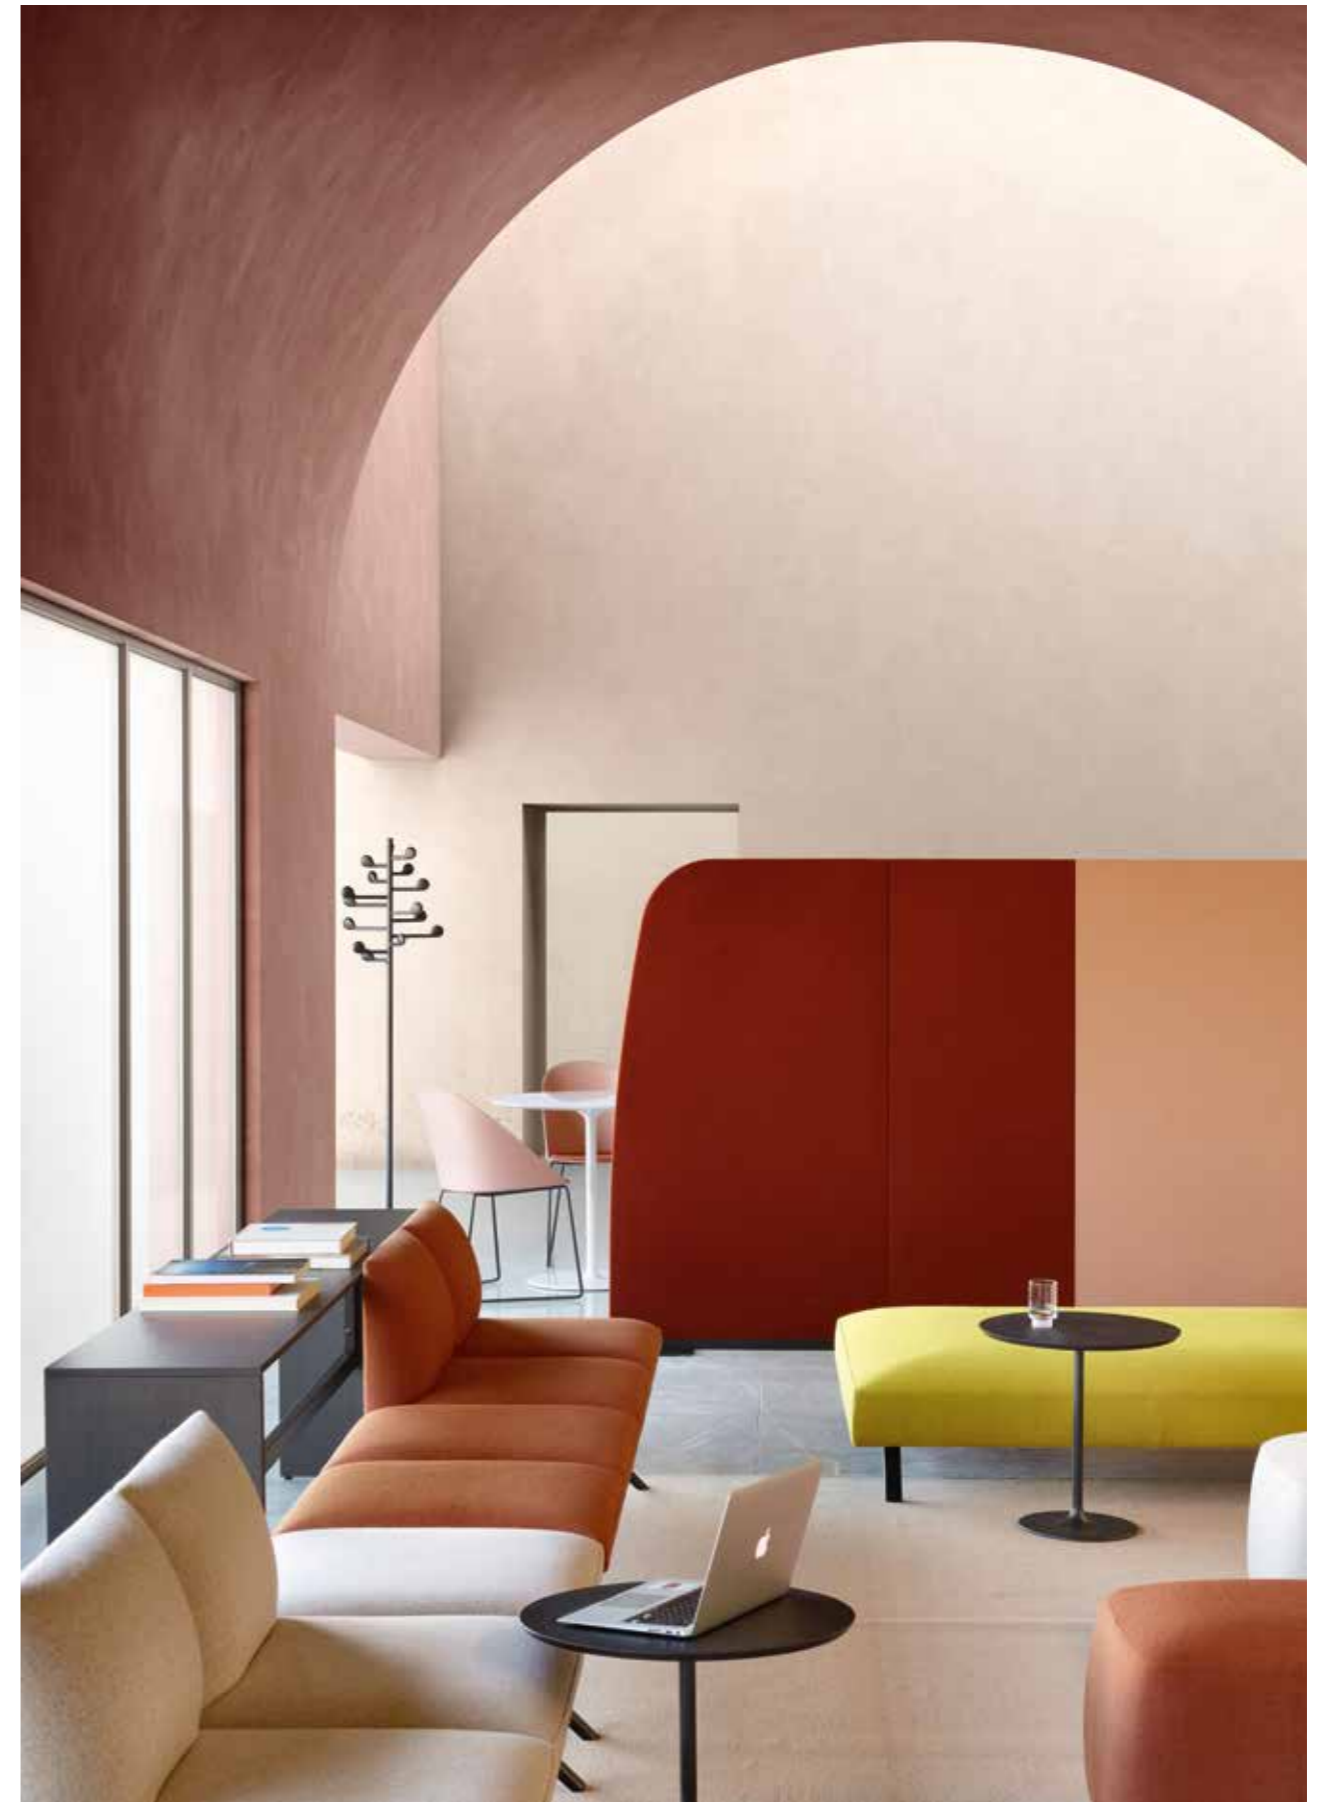

Awards:
Archiproducts Design Awards 2018 • #MetropolisLikes 2018, USA
HIP Honoree Award 2018, USA

Islands for gathering. Constellations for activity. Kiik is created for the spaces between entry and departure, between waiting and doing. This modular collection of seating, tables, ottomans and consoles creates moments for working, gathering, or relaxation in graphic forms with myriad configurations.

Kiik

Kiik

Sofas & Consoles

Inseln der Begegnung. Konstellationen gemeinsamen Handelns. Kiik wurde geschaffen für Räume zwischen Ankunft und Aufbruch, Ruhe und Aktion. Tische und Ablagen, Sitzmöbel und Liegen – die Kollektion des japanischen Designers Ichiro Iwasaki schafft variantenreiche Konturen für die Momente des Arbeitens, der Begegnung und der Entspannung.

Islas para reunirse. Constelaciones para la actividad. Kiik se ha desarrollado para los espacios entre la entrada y la llegada, entre la espera y la actividad. Esta colección modular de asientos, mesas, otomanas y consolas crea entornos para trabajar, reunirse o relajarse en formas gráficas con una infinidad de configuraciones.

Des îlots pour se rassembler. Des constellations pour s'activer. Kiik a été conçu pour des espaces entre l'arrivée et le départ, entre l'attente et l'action. Cette collection modulaire de fauteuils, de tables, d'ottomanes et de consoles permet de travailler, de se retrouver, voire même de se détendre, entourés de formes graphiques aux configurations multiples.