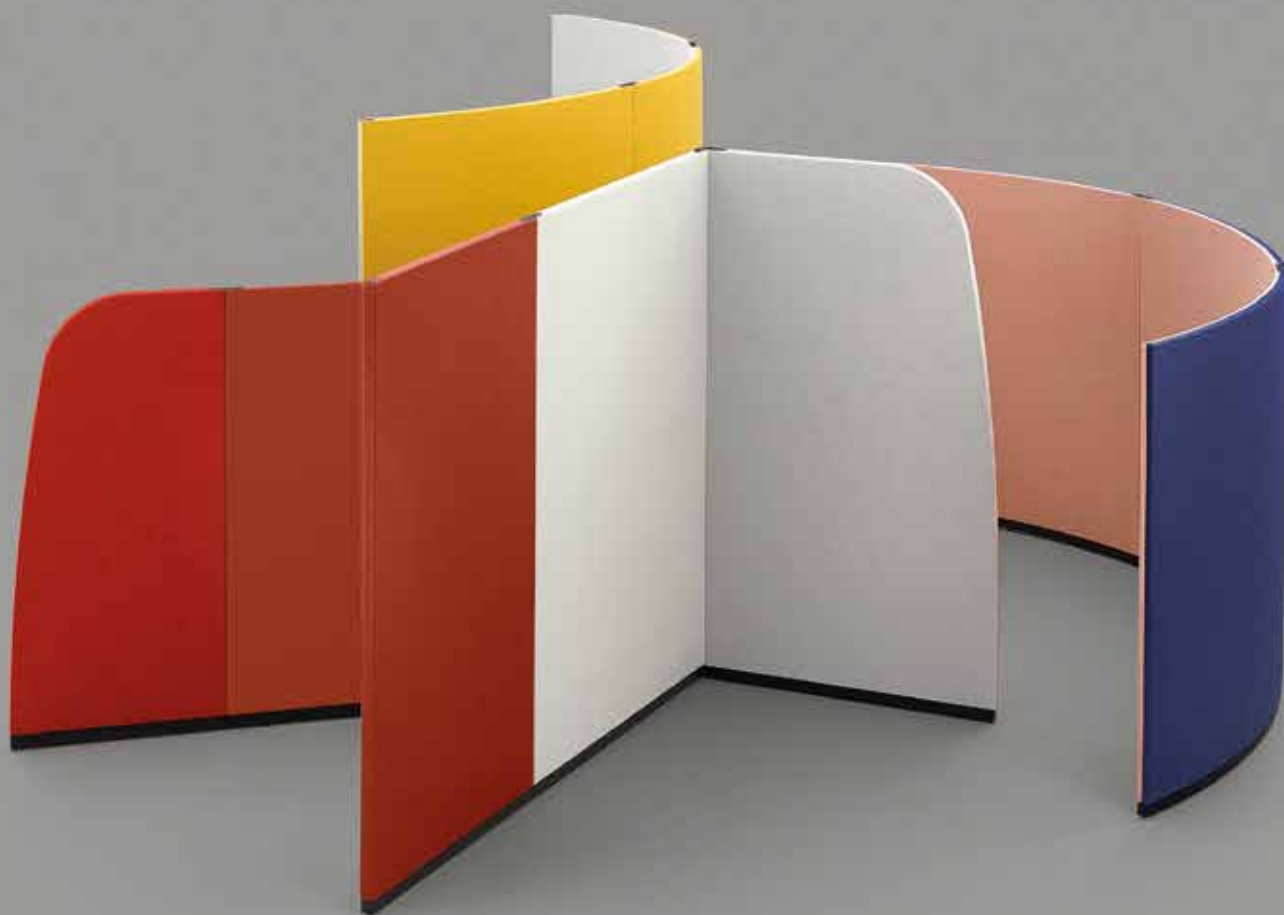

PARAVAN

arper

Un perimetro per definire lo spazio. Paravan è scultoreo nella forma e architettonico nell'esecuzione, capace di articolare gli ambienti esistenti realizzandone di nuovi.

Come parentesi che racchiudono una conversazione, Paravan crea intimità all'interno di spazi condivisi, grazie ai pannelli fonoassorbenti che favoriscono sia la concentrazione individuale sia la collaborazione. Paravan Mood è un set di accessori, che aggiunge alle forme eleganti della collezione ulteriori possibilità di utilizzo e personalizzazione.

Awards:
Paravan: Architizer A+ Award 2019, USA

A perimeter to define space. Paravan is sculptural in form and architectural in execution, both articulating and creating space. Like parentheses to enclose a conversation, Paravan creates intimacy in open areas with sound absorbing panels to support focus, concentration, and collaboration.

Ein Begrenzungselement, das den Raum definiert. Skulptural in der Form und architektonisch in der Ausführung, gliedert Paravan den Raum. Wie Klammern, die eine Unterhaltung umschließen, schafft Paravan mit seinen lärmabsorbierenden Paneelen Intimität in offenen Räumen und fördert Fokus, Konzentration und Zusammenarbeit. Paravan Mood ist ein Set mit Accessoires, mit denen sich die eleganten Formen der Kollektion individuell gestalten und um weitere Nutzungsmöglichkeiten bereichern lassen.

Un perímetro para definir el espacio. Paravan tiene una forma escultural y cumple una función arquitectónica, que articula y delimita el espacio. Como un paréntesis que incluye una conversación, Paravan genera privacidad en espacios compartidos, gracias a sus paneles que absorben el sonido y facilitan la concentración y la colaboración. Paravan Mood es un conjunto de accesorios que agrega más posibilidades de uso y personalización a las elegantes formas de la colección.