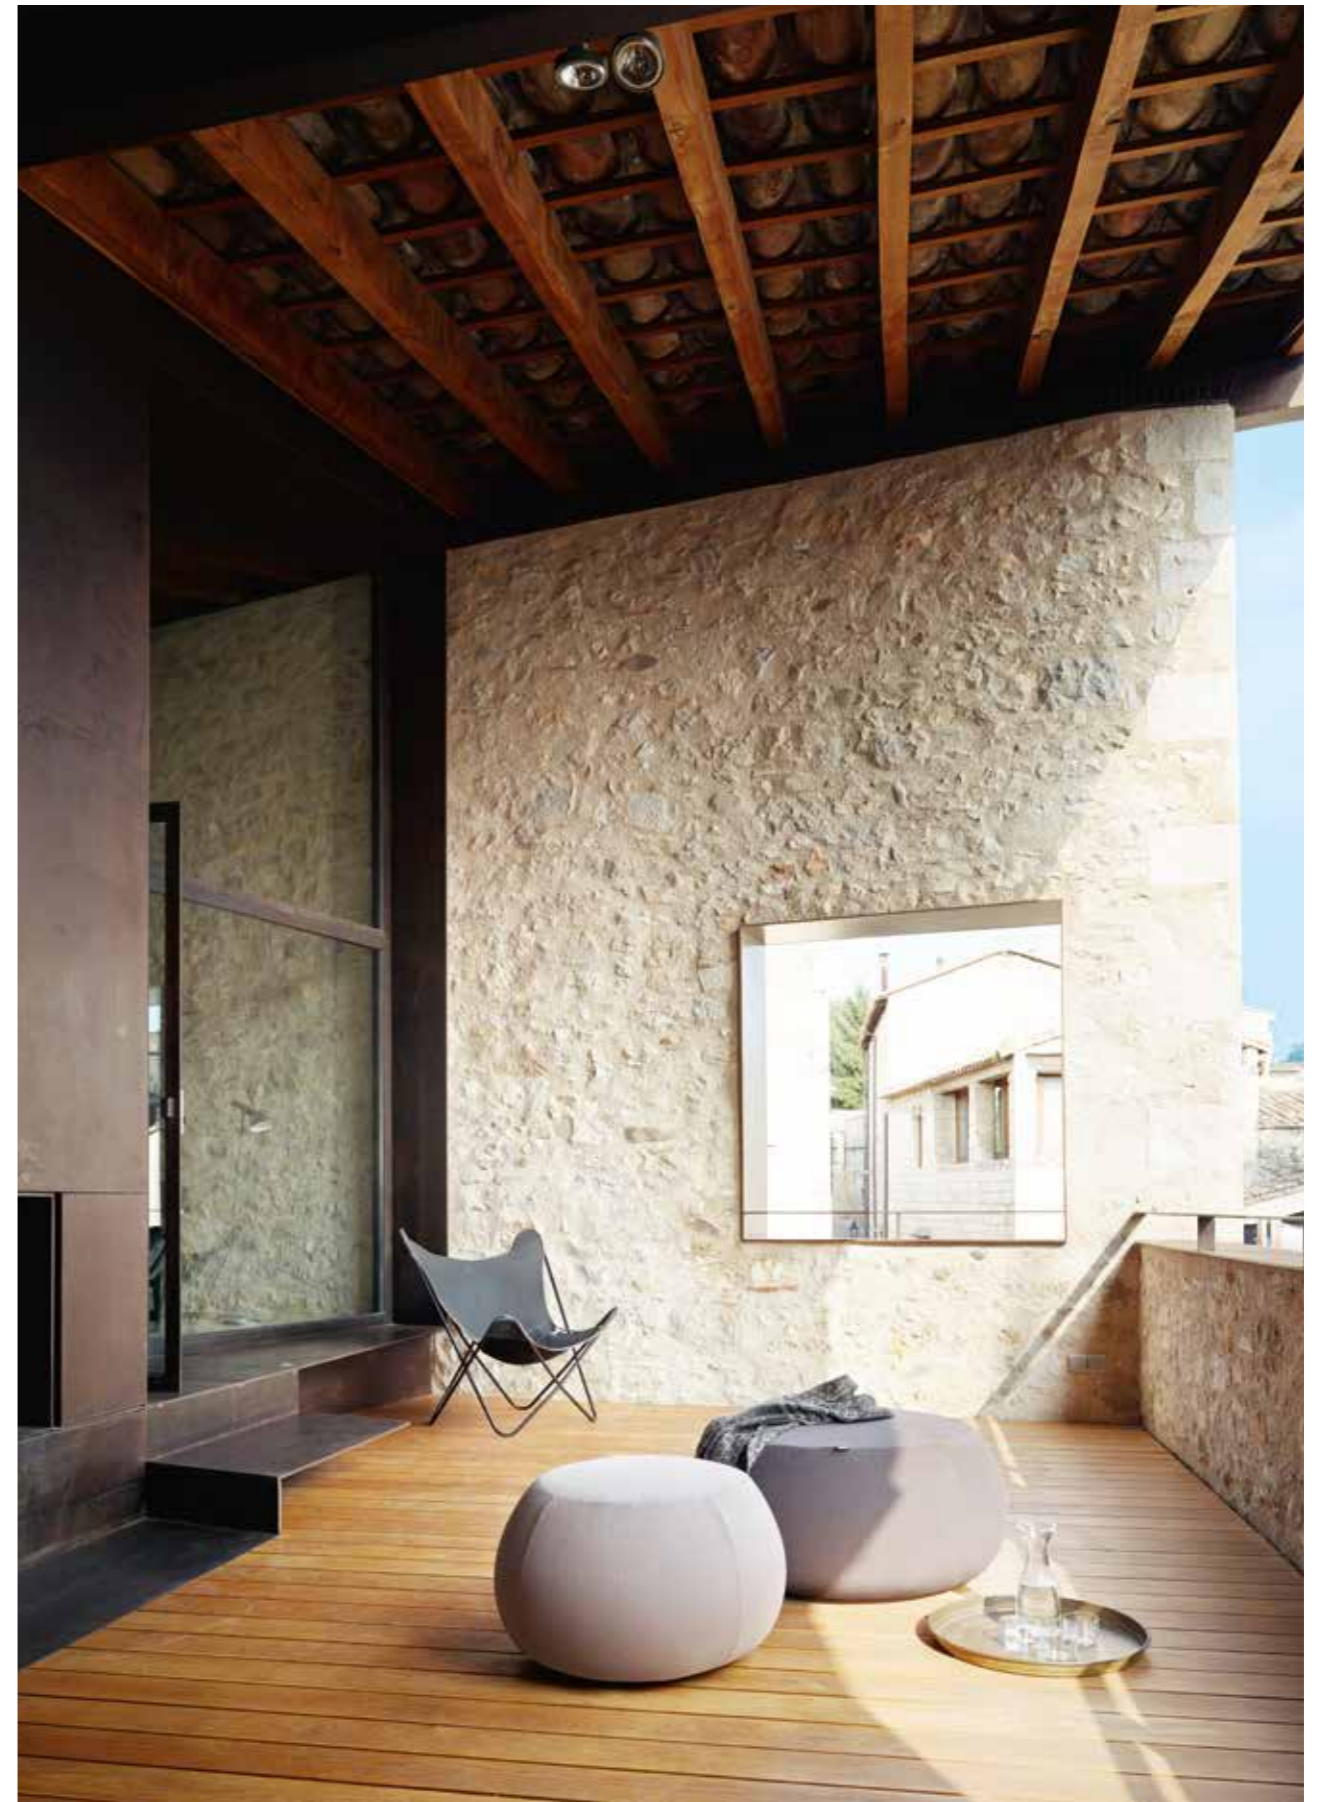

Sofas & Tables