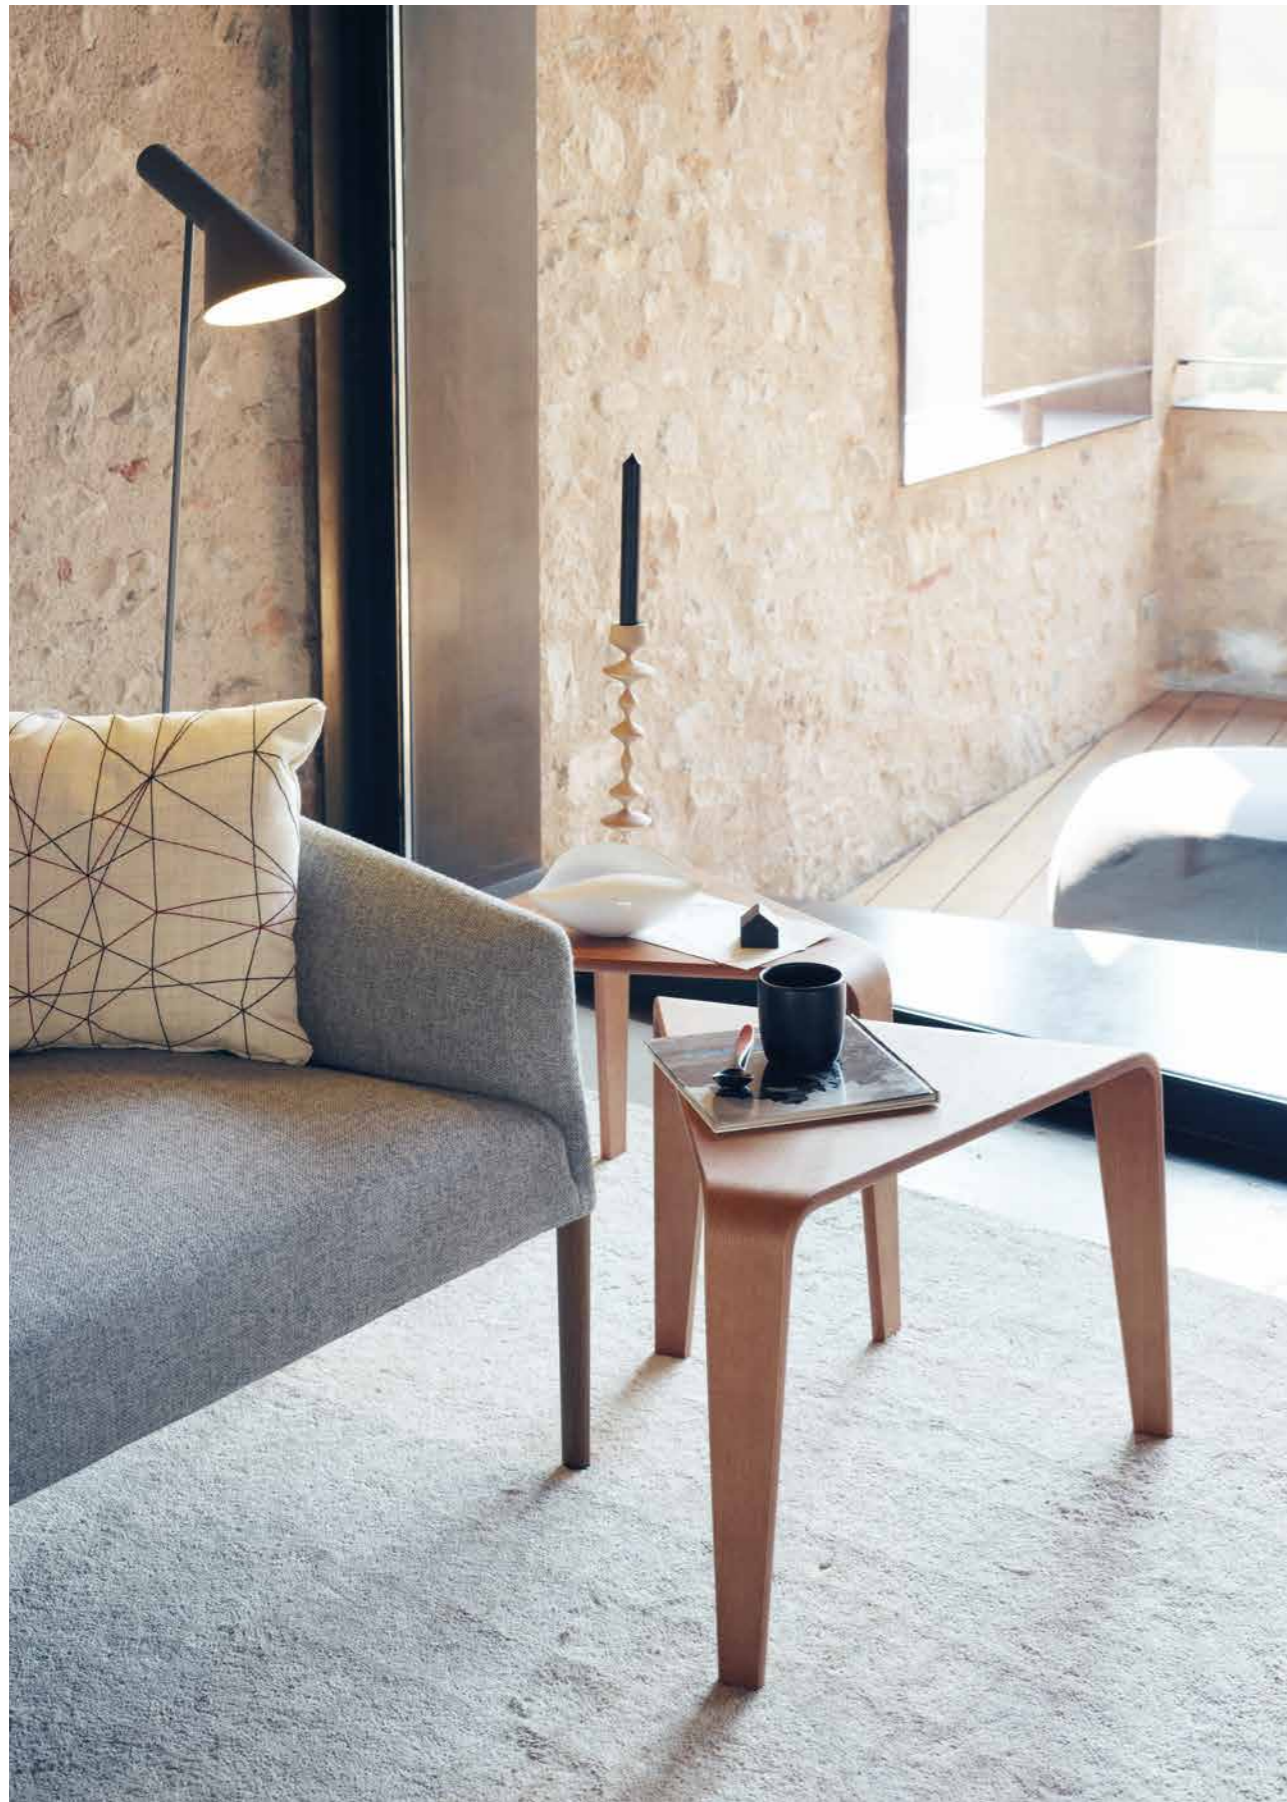

Ply

Triangular in form and modular in nature, Ply is a system of low tables and stools rendered in fluid lines of wood. Engineered to create a continuous line from top through legs, its reduced silhouette and warm material complement its dynamic form. Alone or in groups, Ply's playful geometry of surfaces is like the game of Tangram, where shape and color work together to create open compositions.

Ply

Tables & Stools

PLY

Tables & Stools

PLY

Tables & Stools

Design by Lievore Altherr Molina, 2013

Ply ist ein System von niedrigen Tischen und Hockern, dreieckig und als Modul verwendbar, in fließenden Formen aus Holz. Tischplatte und Beine bilden eine durchgehende Linie, die geringe Größe und das warme Material ergänzen die dynamische Form. Ob einzeln oder in Gruppen, mit der spielerischen Geometrie seiner Flächen gleicht Ply dem Tangram-Spiel, bei dem überraschende Kompositionen aus dem Zusammenspiel von Form und Farbe entstehen.

Compuesto por distintos módulos triangulares, Ply es un sistema de mesas bajas y taburetes trazado a partir de fluidas líneas de madera. Se presenta como un trazo continuo, desde el sobre hasta la base, su silueta y la calidez de sus materiales complementan su forma dinámica. Solo o en grupo, Ply propone una geometría juguetona a partir de distintas superficies; como en el Tangram forma y color suman fuerzas para crear múltiples composiciones.

Avec ses plans triangulaires et sa nature modulaire, Ply est un système de tables basses et de tabourets traduisant dans une forme unique les fluides lignes du bois. Tel un signe continu partant du haut vers le bas, il associe chaleur des matériaux, forme dynamique et profil minimal. Agencé seul ou à plusieurs, grâce à la géométrie ludique de ses surfaces, Ply évoque le jeu du Tangram où formes et couleurs se combinent pour créer des compositions imprévisibles.