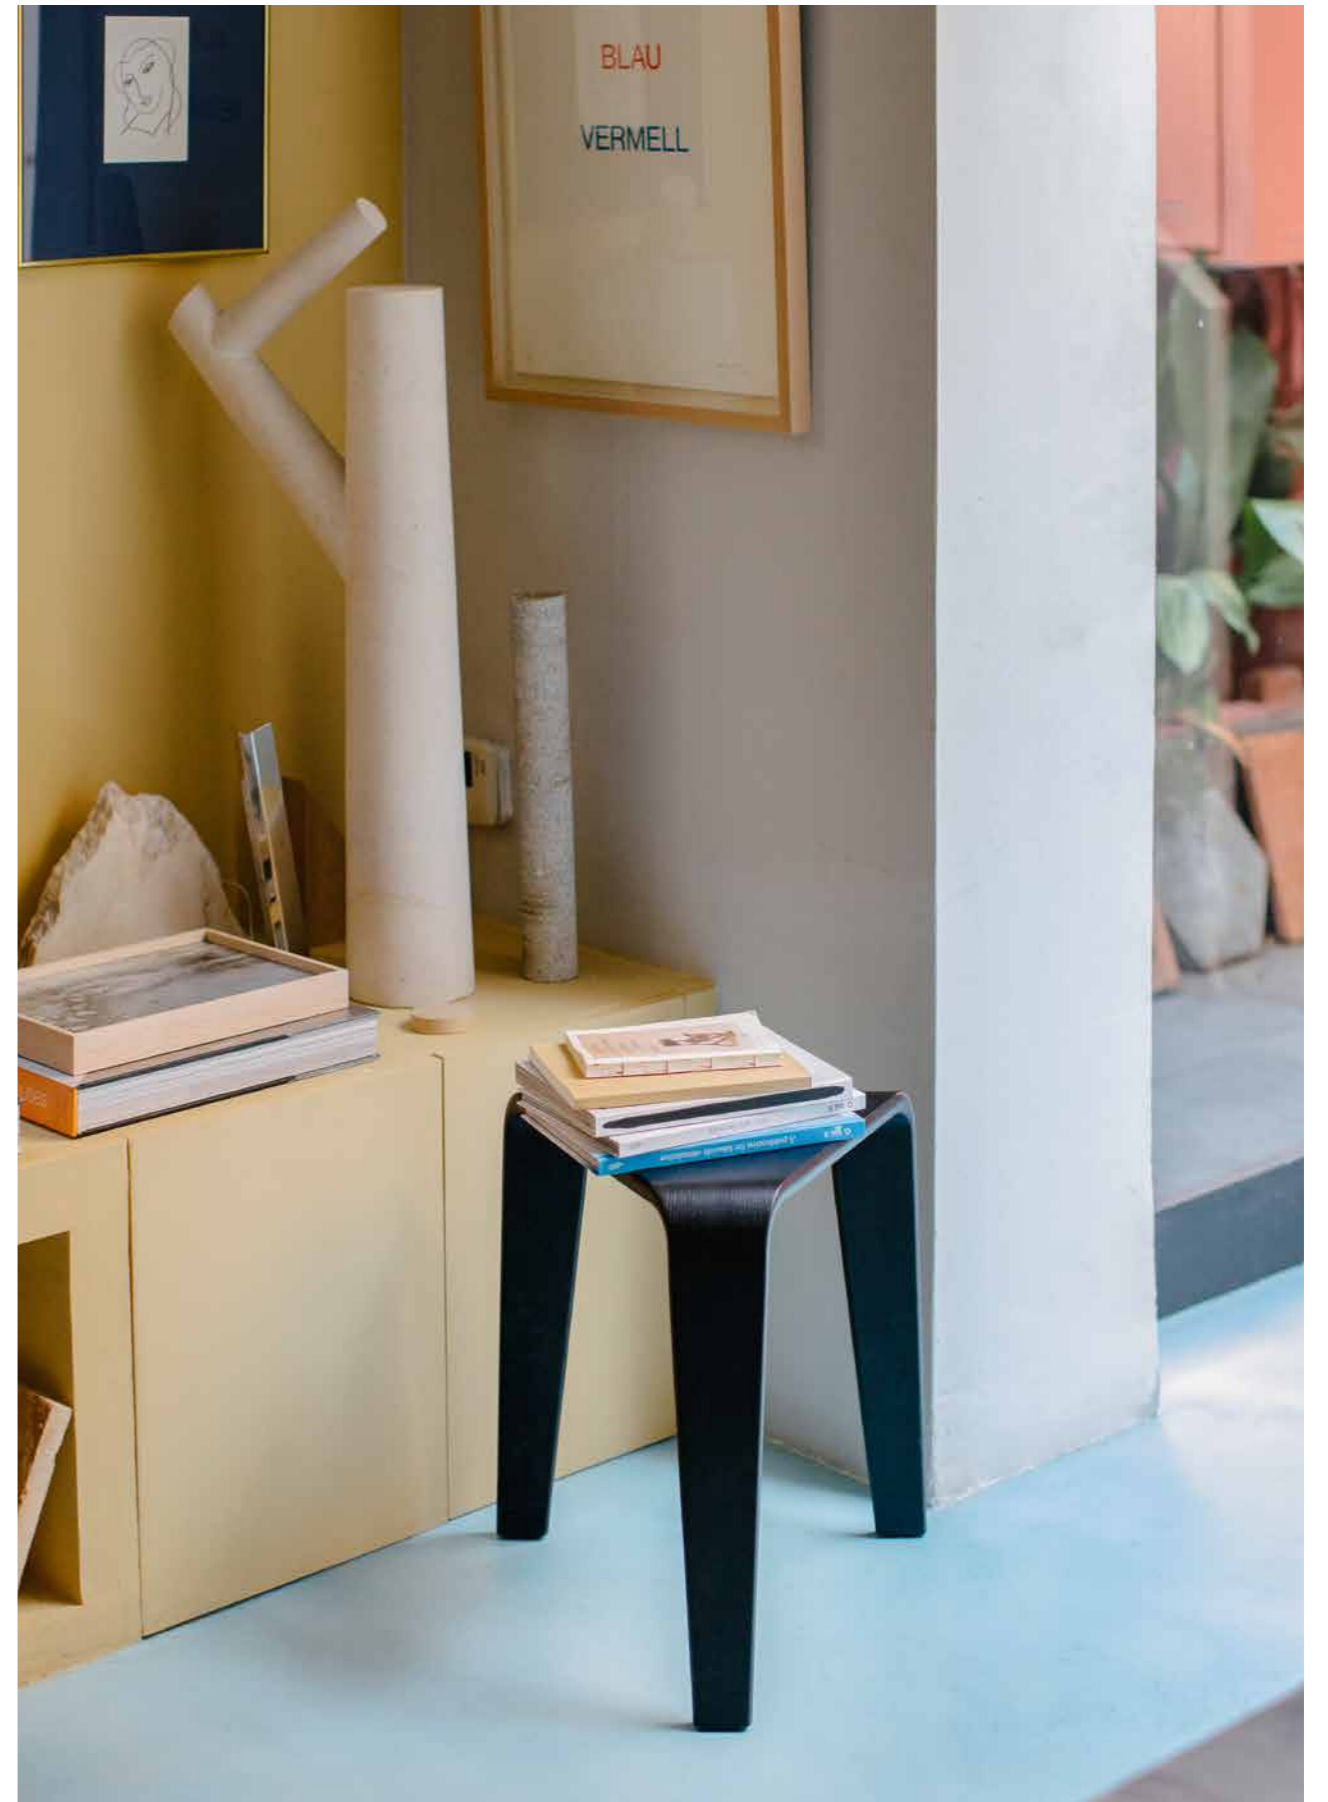

PLY

arper

Design by Lievore Altherr Molina, 2013

Con i suoi piani triangolari e la sua natura modulare, Ply è un sistema di tavolini e sgabelli che traduce in un'unica forma le linee fluide del legno. Progettato come un segno continuo che dal piano prosegue fino alla base, combina il calore del materiale a una forma dinamica e a un profilo minimale. Da solo oppure in gruppo, grazie alla divertente geometria delle sue superfici, Ply è come il gioco del Tangram, dove forme e colori si uniscono in composizioni imprevedibili.

Ply

Triangular in form and modular in nature, Ply is a system of low tables and stools rendered in fluid lines of wood. Engineered to create a continuous line from top through legs, its reduced silhouette and warm material complement its dynamic form. Alone or in groups, Ply's playful geometry of surfaces is like the game of Tangram, where shape and color work together to create open compositions.

Ply

Tables & Stools

PLY

Tables & Stools

PLY

Tables & Stools

Design by Lievore Altherr Molina, 2013

Ply ist ein System von niedrigen Tischen und Hockern, dreieckig und als Modul verwendbar, in fließenden Formen aus Holz. Tischplatte und Beine bilden eine durchgehende Linie, die geringe Größe und das warme Material ergänzen die dynamische Form. Ob einzeln oder in Gruppen, mit der spielerischen Geometrie seiner Flächen gleicht Ply dem Tangram-Spiel, bei dem überraschende Kompositionen aus dem Zusammenspiel von Form und Farbe entstehen.

Compuesto por distintos módulos triangulares, Ply es un sistema de mesas bajas y taburetes trazado a partir de fluidas líneas de madera. Se presenta como un trazo continuo, desde el sobre hasta la base, su silueta y la calidez de sus materiales complementan su forma dinámica. Solo o en grupo, Ply propone una geometría juguetona a partir de distintas superficies; como en el Tangram forma y color suman fuerzas para crear múltiples composiciones.