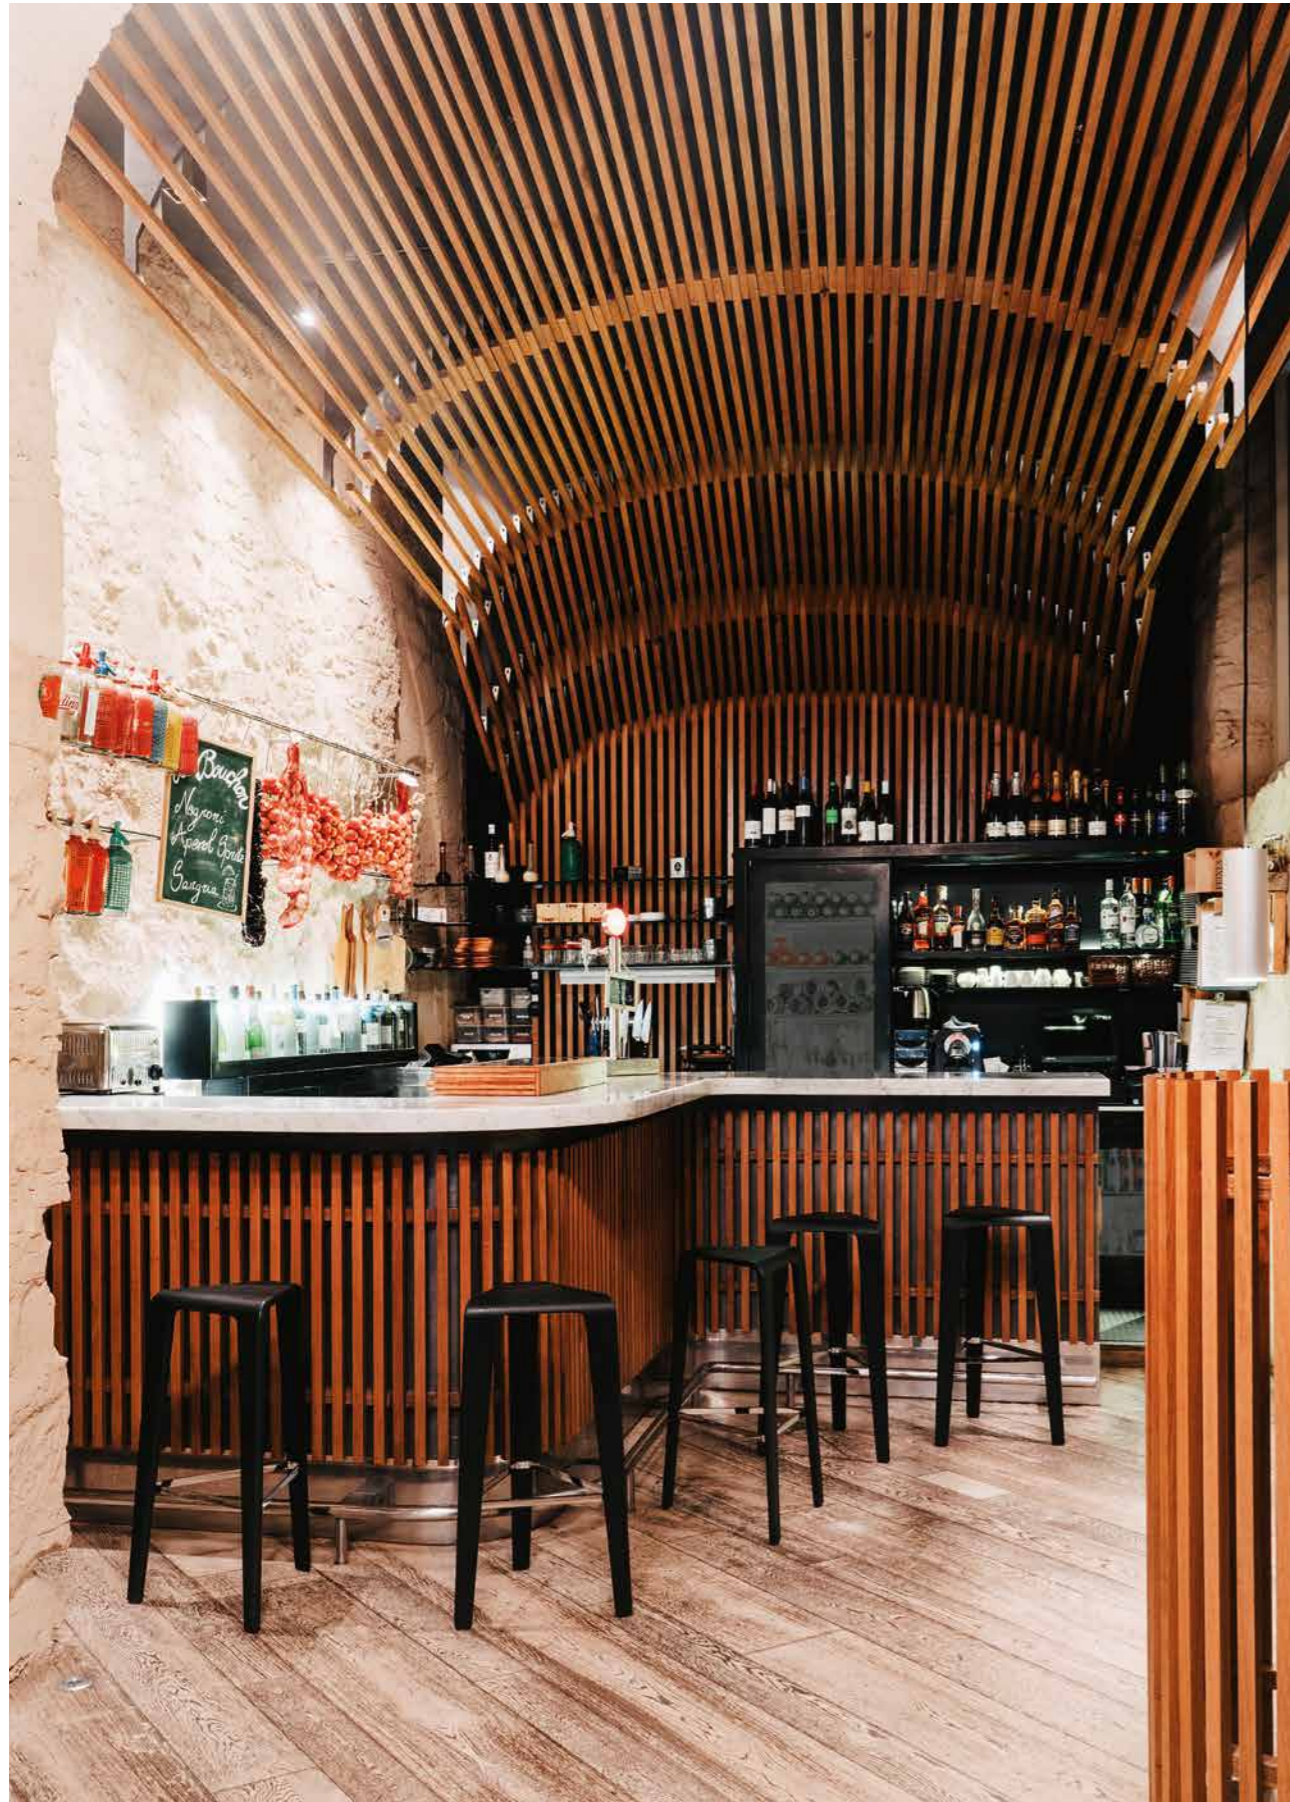

Ply

Triangular in form and modular in nature, Ply is a system of low tables and stools rendered in fluid lines of wood. Engineered to create a continuous line from top through legs, its reduced silhouette and warm material complement its dynamic form. Alone or in groups, Ply's playful geometry of surfaces is like the game of Tangram, where shape and color work together to create open compositions.

Ply

Tables & Stools

PLY

Tables & Stools

PLY

Tables & Stools

Design by Lievore Altherr Molina, 2013

Ply ist ein System von niedrigen Tischen und Hockern, dreieckig und als Modul verwendbar, in fließenden Formen aus Holz. Tischplatte und Beine bilden eine durchgehende Linie, die geringe Größe und das warme Material ergänzen die dynamische Form. Ob einzeln oder in Gruppen, mit der spielerischen Geometrie seiner Flächen gleicht Ply dem Tangram-Spiel, bei dem überraschende Kompositionen aus dem Zusammenspiel von Form und Farbe entstehen.

Compuesto por distintos módulos triangulares, Ply es un sistema de mesas bajas y taburetes trazado a partir de fluidas líneas de madera. Se presenta como un trazo continuo, desde el sobre hasta la base, su silueta y la calidez de sus materiales complementan su forma dinámica. Solo o en grupo, Ply propone una geometría juguetona a partir de distintas superficies; como en el Tangram forma y color suman fuerzas para crear múltiples composiciones.

Avec ses plans triangulaires et sa nature modulaire, Ply est un système de tables basses et de tabourets traduisant dans une forme unique les fluides lignes du bois. Tel un signe continu partant du haut vers le bas, il associe chaleur des matériaux, forme dynamique et profil minimal. Agencé seul ou à plusieurs, grâce à la géométrie ludique de ses surfaces, Ply évoque le jeu du Tangram où formes et couleurs se combinent pour créer des compositions imprévisibles.