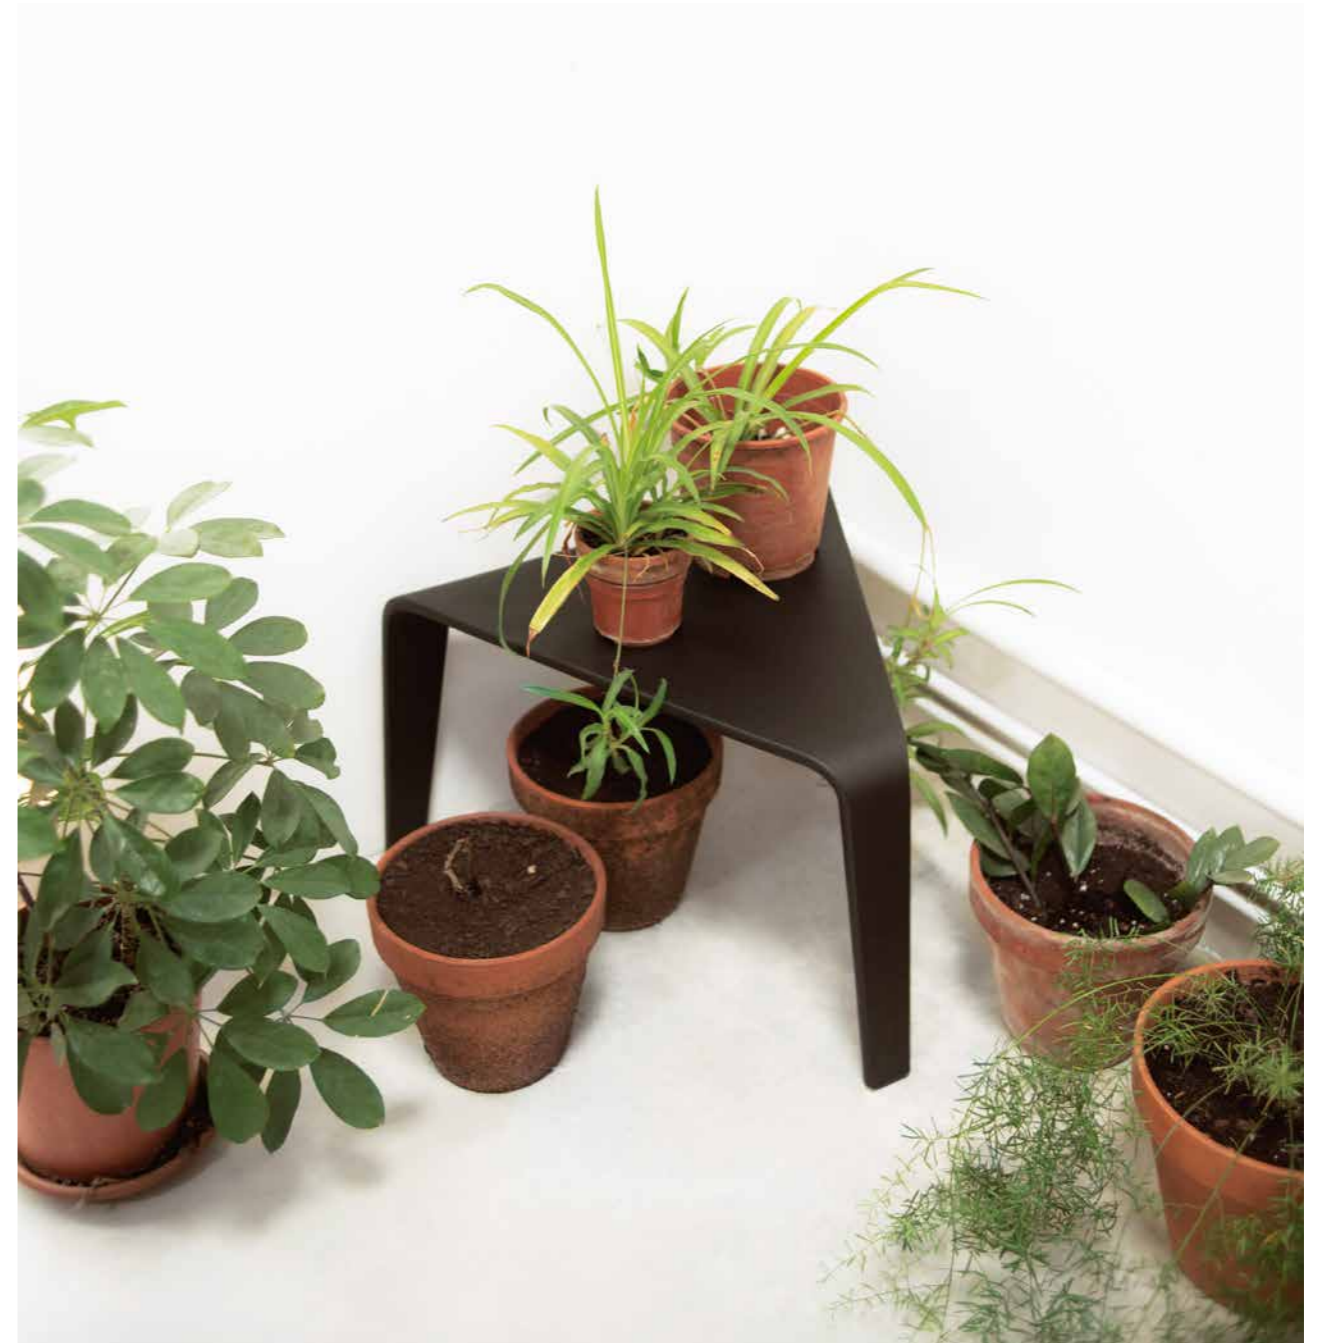

Ply

Triangular in form and modular in nature, Ply is a system of low tables and stools rendered in fluid lines of wood. Engineered to create a continuous line from top through legs, its reduced silhouette and warm material complement its dynamic form. Alone or in groups, Ply's playful geometry of surfaces is like the game of Tangram, where shape and color work together to create open compositions.

Ply

Tables & Stools

PLY

Tables & Stools

PLY

Tables & Stools

Design by Lievore Altherr Molina, 2013

Ply ist ein System von niedrigen Tischen und Hockern, dreieckig und als Modul verwendbar, in fließenden Formen aus Holz. Tischplatte und Beine bilden eine durchgehende Linie, die geringe Größe und das warme Material ergänzen die dynamische Form. Ob einzeln oder in Gruppen, mit der spielerischen Geometrie seiner Flächen gleicht Ply dem Tangram-Spiel, bei dem überraschende Kompositionen aus dem Zusammenspiel von Form und Farbe entstehen.

Compuesto por distintos módulos triangulares, Ply es un sistema de mesas bajas y taburetes trazado a partir de fluidas líneas de madera. Se presenta como un trazo continuo, desde el sobre hasta la base, su silueta y la calidez de sus materiales complementan su forma dinámica. Solo o en grupo, Ply propone una geometría juguetona a partir de distintas superficies; como en el Tangram forma y color suman fuerzas para crear múltiples composiciones.

Avec ses plans triangulaires et sa nature modulaire, Ply est un système de tables basses et de tabourets traduisant dans une forme unique les fluides lignes du bois. Tel un signe continu partant du haut vers le bas, il associe chaleur des matériaux, forme dynamique et profil minimal. Agencé seul ou à plusieurs, grâce à la géométrie ludique de ses surfaces, Ply évoque le jeu du Tangram où formes et couleurs se combinent pour créer des compositions imprévisibles.