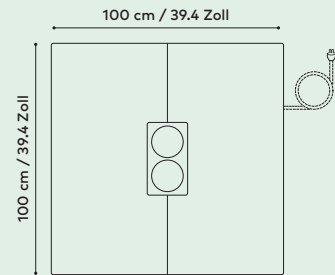

STROM

Stromverbrauch	13 W während der Nutzung (Standardkonfiguration) • Led-Leuchte: 10 W • Lüfter insgesamt: 3,1 W 0,8 W im Standby-Modus Eingang: 100–240 VAC, 8,0 A, 50–60 Hz
Herkömmliche Tisch Ausgänge	Steckdose Optional: LAN
Ausgänge für breite Tische	Steckdose, USB-A+C Optional: LAN
Ausgangswerte	Ausgang VAC (Steckdose): 100–240 VAC, 6,6 A, 50–60 Hz Ausgang USB (TUF) Laden: Maximale kombinierte Leistung von 5 A bei 5 VDC (25 W).

Alle elektrischen Komponenten können im Falle einer Fehlfunktion ausgetauscht werden. Der Stromverbrauch ist ein konstanter Wert, der durch den Energieverbrauch der internen Komponenten der Kabine bestimmt wird (elektrische Einheit, Bewegungsmelder, Licht und Lüfter). Die Produkte von Framery können an eine Steckdose angeschlossen werden. Die Kabinen haben ihre eigenen Stromversorgungen, die 24 V Gleichstrom für die Beleuchtung und 12 V Gleichstrom für die Lüfter liefern. Die Beleuchtung und die Lüfter werden über einen Bewegungsmelder gesteuert. Im Inneren der Kabine befinden sich länderspezifische Steckdosen zum Aufladen mobiler Geräte.

Das Netzkabel kann aus der unteren Ecke der Kabine herausgeführt werden. Die Kabellänge außerhalb der Kabine beträgt 4,5 m / 176,4 Zoll.

DIMENSIONEN

Framery O is
UL GREENGUARD certified

Framery O shipped in North
America is UL 962 listed