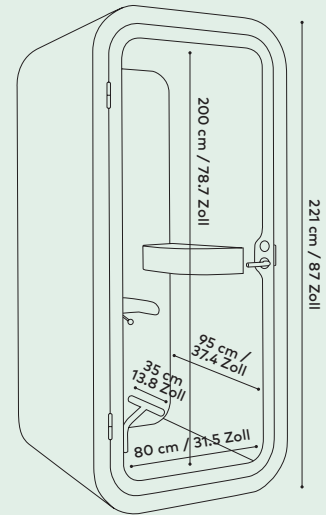

STROM

Stromverbrauch	13 W während der Nutzung (Standardkonfiguration) • Led-Leuchte: 10 W • Lüfter insgesamt: 3,1 W 0,8 W im Standby-Modus Eingang: 100–240 VAC, 8,0 A, 50–60 Hz
Herkömmliche Tisch Ausgänge	Steckdose Optional: LAN
Ausgänge für breite Tische	Steckdose, USB-A+C Optional: LAN
Ausgangswerte	Ausgang VAC (Steckdose): 100–240 VAC, 6,6 A, 50–60 Hz Ausgang USB (TUF) Laden: Maximale kombinierte Leistung von 5 A bei 5 VDC (25 W).

Alle elektrischen Komponenten können im Falle einer Fehlfunktion ausgetauscht werden. Der Stromverbrauch ist ein konstanter Wert, der durch den Energieverbrauch der internen Komponenten der Kabine bestimmt wird (elektrische Einheit, Bewegungsmelder, Licht und Lüfter). Die Produkte von Framery können an eine Steckdose angeschlossen werden. Die Kabinen haben ihre eigenen Stromversorgungen, die 24 V Gleichstrom für die Beleuchtung und 12 V Gleichstrom für die Lüfter liefern. Die Beleuchtung und die Lüfter werden über einen Bewegungsmelder gesteuert. Im Inneren der Kabine befinden sich länderspezifische Steckdosen zum Aufladen mobiler Geräte.

Das Netzkabel kann aus der unteren Ecke der Kabine herausgeführt werden. Die Kabellänge außerhalb der Kabine beträgt 4,5 m / 176,4 Zoll.

DIMENSIONEN

Framery O is
UL GREENGUARD certified

Framery O shipped in North
America is UL 962 listed