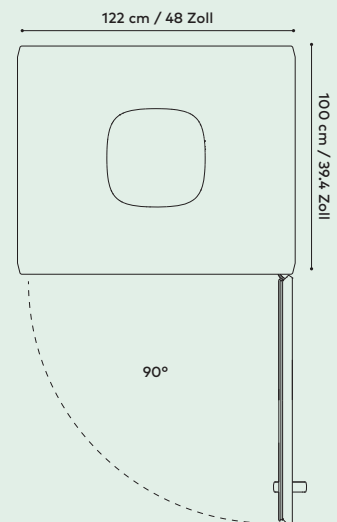

STROM

Stromverbrauch	34,5 W während der Nutzung (Standardkonfiguration) - LED-Leuchte: 23,5 W - Lüfter insgesamt: 7 W - Andere Komponenten: 4 W 6 W im Standby-Modus Eingang: 100–240 VAC, 10,0 A, 50–60 Hz
Steckdosen	Steckdose, USB-C-Ladegerät. Optional: LAN-Anschluss.
Ausgangswerte	Ausgang VAC (Steckdose): 100–240 VAC, 6,6 A, 50–60 Hz. Ausgang USB-C-Ladegerät: 18 W.
Funknetze	LTE-FDD: B1/B2/B3/B4/B5/B7/B8/B12/B13/B18/ B19/B20/B25/ B26/B28. LTE-TDD: B38/B39/B40/B41. WCDMA: B1/B2/B4/B5/ B6/B8/B19. GSM: B2/B3/B5/B8. BLE
Ausgangsleistung	BLE 10 dBm, LTE 23 dBm, GSM 850/900 33 dBm, GSM 1800/1900 30 dBm, WCDMA 24 dBm. Das Netzkabel kann aus der unteren Ecke der Kabine oder aus dem Dach herausgeführt werden. Die Kabellänge außerhalb der Kabine beträgt 4,5 m / 177,6 Zoll.

DIMENSIONEN

Framery One is
UL GREENGUARD GOLD
certified

Framery One shipped in North
America is UL 962 listed