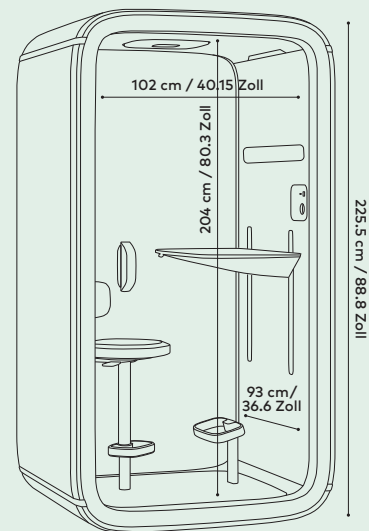

STROM

Stromverbrauch	34,5 W während der Nutzung (Standardkonfiguration) - LED-Leuchte: 23,5 W - Lüfter insgesamt: 7 W - Andere Komponenten: 4 W 6 W im Standby-Modus Eingang: 100–240 VAC, 10,0 A, 50–60 Hz
Steckdosen	Steckdose, USB-C-Ladegerät. Optional: LAN-Anschluss.
Ausgangswerte	Ausgang VAC (Steckdose): 100–240 VAC, 6,6 A, 50–60 Hz. Ausgang USB-C-Ladegerät: 18 W.
Funknetze	LTE-FDD: B1/B2/B3/B4/B5/B7/B8/B12/B13/B18/ B19/B20/B25/ B26/B28. LTE-TDD: B38/B39/B40/B41. WCDMA: B1/B2/B4/B5/ B6/B8/B19. GSM: B2/B3/B5/B8. BLE
Ausgangsleistung	BLE 10 dBm, LTE 23 dBm, GSM 850/900 33 dBm, GSM 1800/1900 30 dBm, WCDMA 24 dBm. Das Netzkabel kann aus der unteren Ecke der Kabine oder aus dem Dach herausgeführt werden. Die Kabellänge außerhalb der Kabine beträgt 4,5 m / 177,6 Zoll.

DIMENSIONEN

Framery One is
UL GREENGUARD GOLD
certified

Framery One shipped in North
America is UL 962 listed